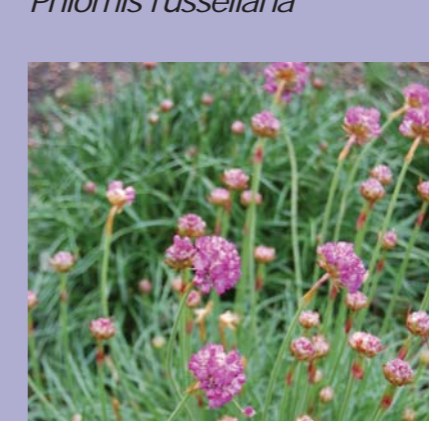

Lindevangs vejbede

Høst-krokus
Crocus kochyanus

Ægte pinselille
Narcissus poeticus recurvus

Høst-krokus
Crocus speciosus

Tulipan
Tulipa Turkestanica

Kinesisk Purløg (AT)
Allium tuberosum

Krybende læbeløs (AR)
Ajuga reptans

Vår-krokus
Crocus vernus

Prydlog
Allium senescens

Kattefod (AN)
Antennaria dioica 'Nyewoods Variety'

Sankthansurt (SA)
Sedum telephium atropurpureum

Sankthansurt (SM)
Sedum telephium matrona

Liguster-gedebled (Lonice)
Lonicera pilata

Løvehale (PR)
Phlox russelliana

Engelskræs (AM)
Armeria maritima

Blå bjørnegræs (FE)
Festuca glauca Elijah blue

Blå aks (SA)
Sesleria autumnalis

Blå aks (SH)
Sesleria heufferiana