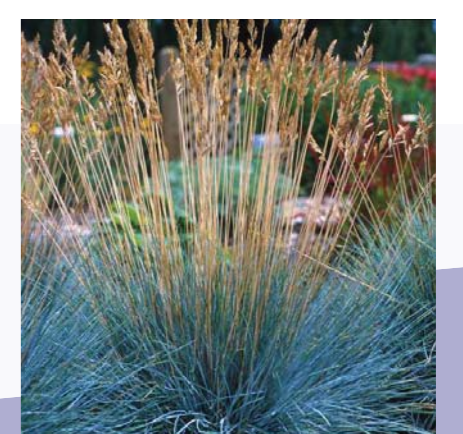

Lindevangs vejbede

Høst-krokus
Crocus kochyanus

Ægte pinselille
Narcissus poeticus recurvus

Høst-krokus
Crocus speciosus

Tulipan
Tulipa Turkestanica

Kinesisk Purløg (AT)
Allium tuberosum

Krybende læbeløs (AR)
Ajuga reptans

Vår-krokus
Crocus vernus

Prydlog
Allium senescens

Kattefod (AN)
Antennaria dioica 'Nyewoods Variety'

Sankthansurt (SA)
Sedum telephium atropurpureum

Sankthansurt (SM)
Sedum telephium matrona

Liguster-gedebled (Lonice)
Lonicera pilata

Løvehale (PR)
Phlox russelliana

Engelskræs (AM)
Armeria maritima

Blå bjørnegræs (FE)
Festuca glauca Elijah blue

Blå aks (SA)
Sesleria autumnalis

Blå aks (SH)
Sesleria heufferiana