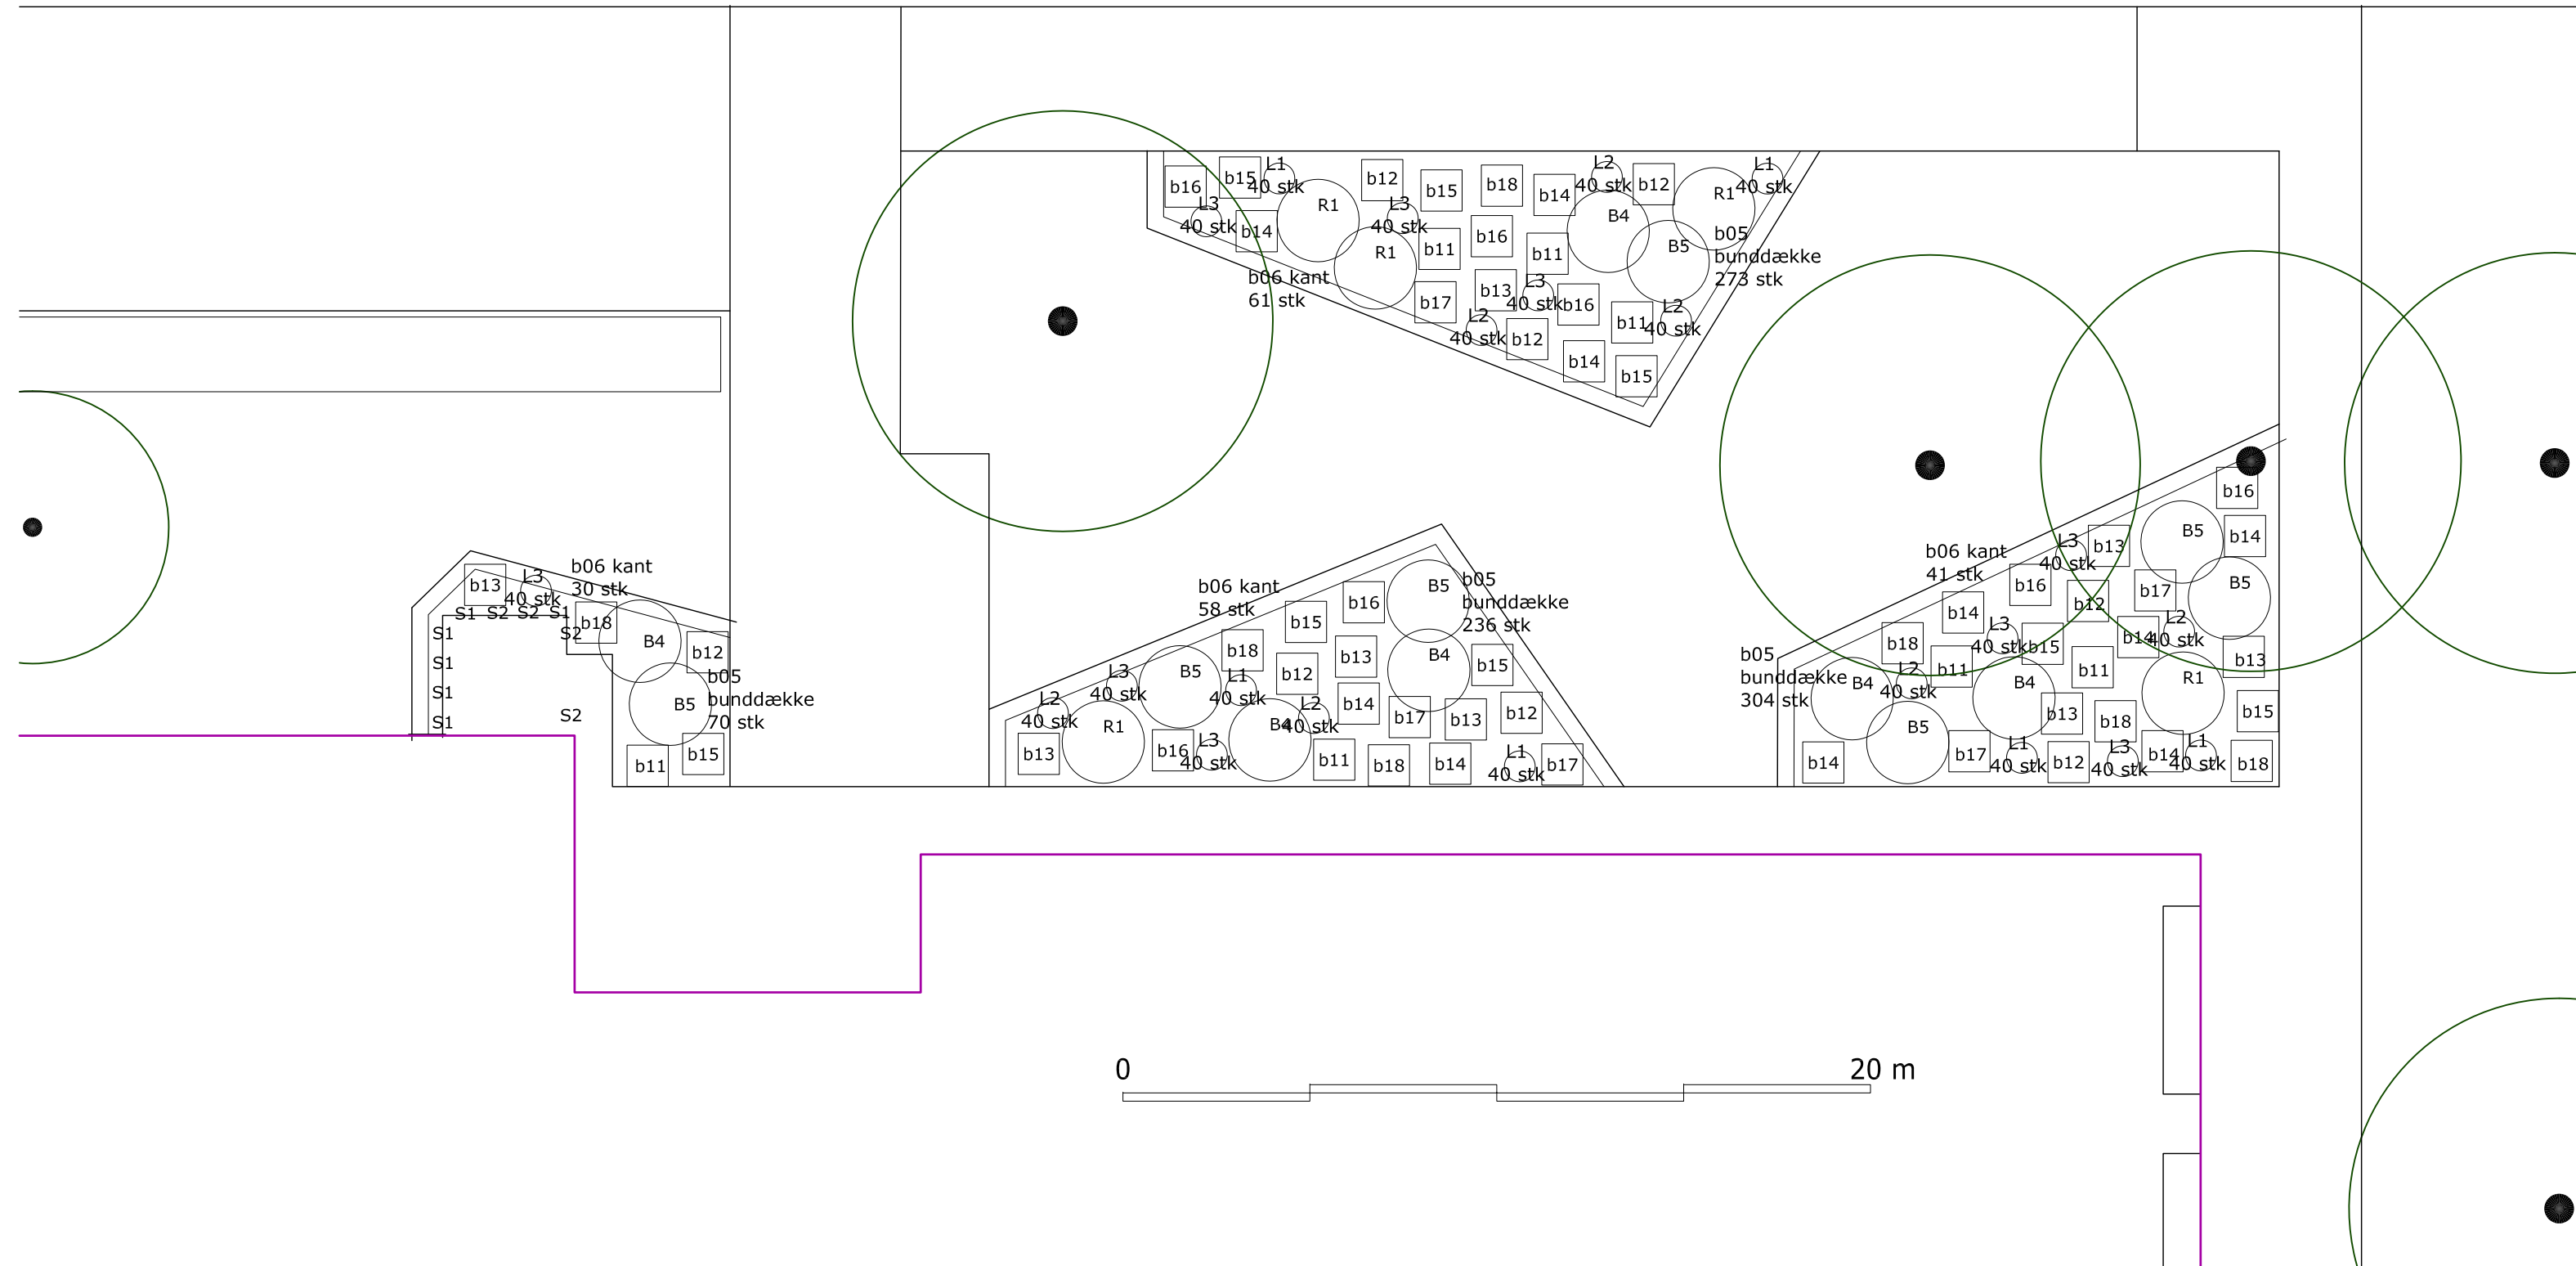

Signaturer - beplantning:

- T - træ
- B - busk
- b - bundplanter
- L - løg

**Brøndby Kommune, Bibliotek Kilden, udearealer
Planteplan, forplads**

BEREGN./UDF./GODKENDT:	FILNAVN:	MÅL:	DATO:	SAG NR.:	TEGN. NR.:
LAJ/PJ	-	1:150	29.06.2012	291	LT 291 H 08.01

Signaturer - beplantning:

- T - træ
- B - busk
- b - bundplanter
- L - løg

**Brøndby Kommune, Bibliotek Kilden, udearealer
Planteplan, have**

BEREGN./UDF./GODKENDT:	FILNAVN:	MÅL:	DATO:	SAG NR.:	TEGN. NR.:
LAJ/PJ	-	1:150	29.06.2012	291	LT 291 H 08.02